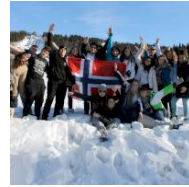

Tandem Oslo/Lillehammer

Séjour itinérant (DEPART EN AVION DE PARIS INCLUS)

PRÉSENTATION

“ Folklore, musées, ice bar, vikings, 936 marches pour prendre de la hauteur sur le site olympique : autant de bonnes raisons de partir à la découverte de la Norvège cet hiver ! ”

Un périple culturel, historique, et ludique dans la capitale Oslo, avec au choix : presqu'île de Bigdoy, Karl Johans Gate, musée Kontiki, Musée de la pop, Norsk Folkore, Musée Fram, musée du ski, le parc Vigeland, musée Munch..

Que serait un séjour en Norvège, sans la découverte de son autre ville incontournable, Lillehammer ? Son site olympique, son tremplin de saut à ski, son musée des arts et traditions...

ACTIVITÉS

Les temps libres pour visiter les quartiers typiques de la capitale Les soirées animées, élaborées avec les jeunes Et surtout apprentissage du voyage avec l'équipe: gérer un budget, établir un planning de visites, préparer des repas en groupe, se repérer en ville, etc.

DÉCOUVERTES

Visite et balade sur le toit de l'opéra d'Oslo, 2 km de descente en luge norvégienne pour un max de sensations et jeux de neige ! Sortie nocturne au parc à thème Winterparc Hunderfossen avec activités neige à sensations : piscine à boules dans un igloo, icebar, snowhotel, trolls, cathédrale de glace, calèche, maison hantée, luges et traîneaux...