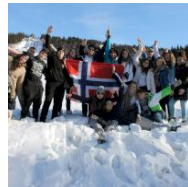

## PRÉSENTATION

“ Folklore, musées, ice bar, vikings, 936 marches pour prendre de la hauteur sur le site olympique : autant de bonnes raisons de partir à la découverte de la Norvège cet hiver ! ”

*Un périple culturel, historique, et ludique dans la capitale Oslo, avec au choix : presqu'île de Bigdoy, Karl Johans Gate, musée Kontiki, Musée de la pop, Norsk Folkore, Musée Fram, musée du ski, le parc Vigeland, musée Munch..*

*Que serait un séjour en Norvège, sans la découverte de son autre ville incontournable, Lillehammer ? Son site olympique, son tremplin de saut à ski, son musée des arts et traditions...*