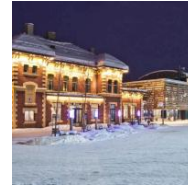

Tandem Oslo/Lillehammer

Séjour itinérant (DEPART EN AVION DE PARIS INCLUS)

PRÉSENTATION

“ Folklore, musées, ice bar, vikings, 936 marches pour prendre de la hauteur sur le site olympique : autant de bonnes raisons de partir à la découverte de la Norvège cet hiver ! ”

Un périple culturel, historique, et ludique dans la capitale Oslo, avec au choix : presqu'île de Bigdoy, Karl Johans Gate, musée Kontiki, Musée de la pop, Norsk Folkore, Musée Fram, musée du ski, le parc Vigeland, musée Munch..

Que serait un séjour en Norvège, sans la découverte de son autre ville incontournable, Lillehammer ? Son site olympique, son tremplin de saut à ski, son musée des arts et traditions...

ACTIVITÉS

Les temps libres pour visiter les quartiers typiques de la capitale Les soirées animées, élaborées avec les jeunes Et surtout apprentissage du voyage avec l'équipe: gérer un budget, établir un planning de visites, préparer des repas en groupe, se repérer en ville, etc.

DÉCOUVERTES

Visite et balade sur le toit de l'opéra d'Oslo, 2 km de descente en luge norvégienne pour un max de sensations et jeux de neige ! Sortie nocturne au parc à thème Winterparc Hunderfossen avec activités neige à sensations : piscine à boules dans un igloo, icebar, snowhotel, trolls, cathédrale de glace, calèche, maison hantée, luges et traîneaux...