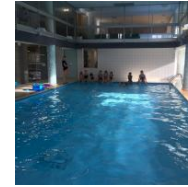

Combiné biathlon - natation

Un tandem sportif de choc !

PRÉSENTATION

“ A fond pour le biathlon et la natation ? Graine de champion ? Un séjour original sur les traces des médaillés Olympiques, des champions de biathlon. Martin Fourcade, Quentin Fillot Maillet... Mais pas que... Notre maison est équipée d'une piscine chauffée intérieure, tu pourras ainsi apprendre ou te perfectionner en natation ! Un combiné original et fun du débutant au confirmé. ”

Tout le matériel de ski est fourni et piscine chauffée privée !

ACTIVITÉS

Côté Glisse et tir : 4 séances de ski de fonds et 1 séance de biathlon avec tir à la carabine laser en fin de séjour encadrés par des moniteurs ESF qui t'attendent !

Côté Natation : activités aquatiques d'initiation ou de perfectionnement (diplôme du « Nageur du Metty ») avec 3 séances de piscine encadrées par un moniteur diplômé

Tu pourras aussi profiter de la piscine encadrée par notre surveillant de baignade durant d'autres moments de la colo pour te détendre et t'éclater avec tes copains.

Soirées animées chaque soir avec ton équipe d'animation

DÉCOUVERTES

Soirées animées chaque soir avec l'équipe d'animation du séjour

LA MAISON

Le Pont du Metty, maison fonctionnant à l'année, accrochée à la montagne entre forêt et ruisseau, elle domine à plus de 850 mètres d'altitude la petite vallée du Chajoux. Piscine intérieure chauffée, grandes salles d'activités et salle de cinéma. Chambres de 3 à 5 lits avec sanitaires.